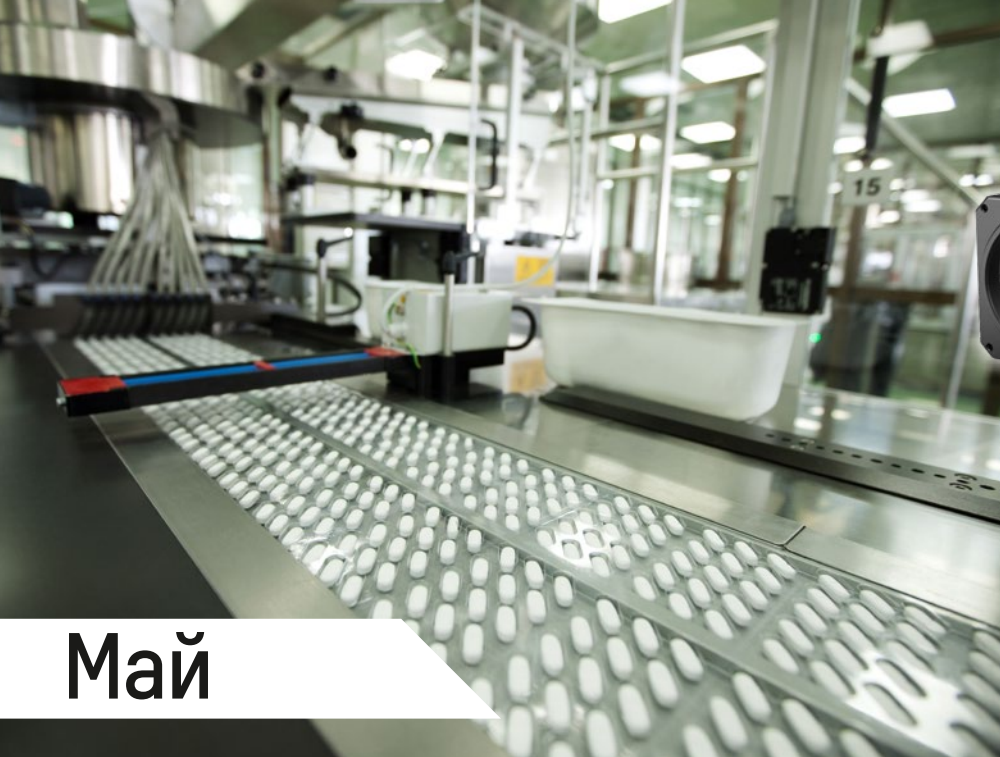

2023

ФАРМАЦЕВТИКА

Оптические датчики, машинное зрение позволяют проконтролировать качество

Май

пн	вт	ср	чт	пт	сб	вс	
1	2	3	4	5	6	7	18
8	9	10	11	12	13	14	19
15	16	17	18	19	20	21	20
22	23	24	25	26	27	28	21
29	30	31					22

«КТ СЕНСОРС» — ВАШ ПРОВОДНИК
В МИР АВТОМАТИЗАЦИИ

kt-sensors.ru